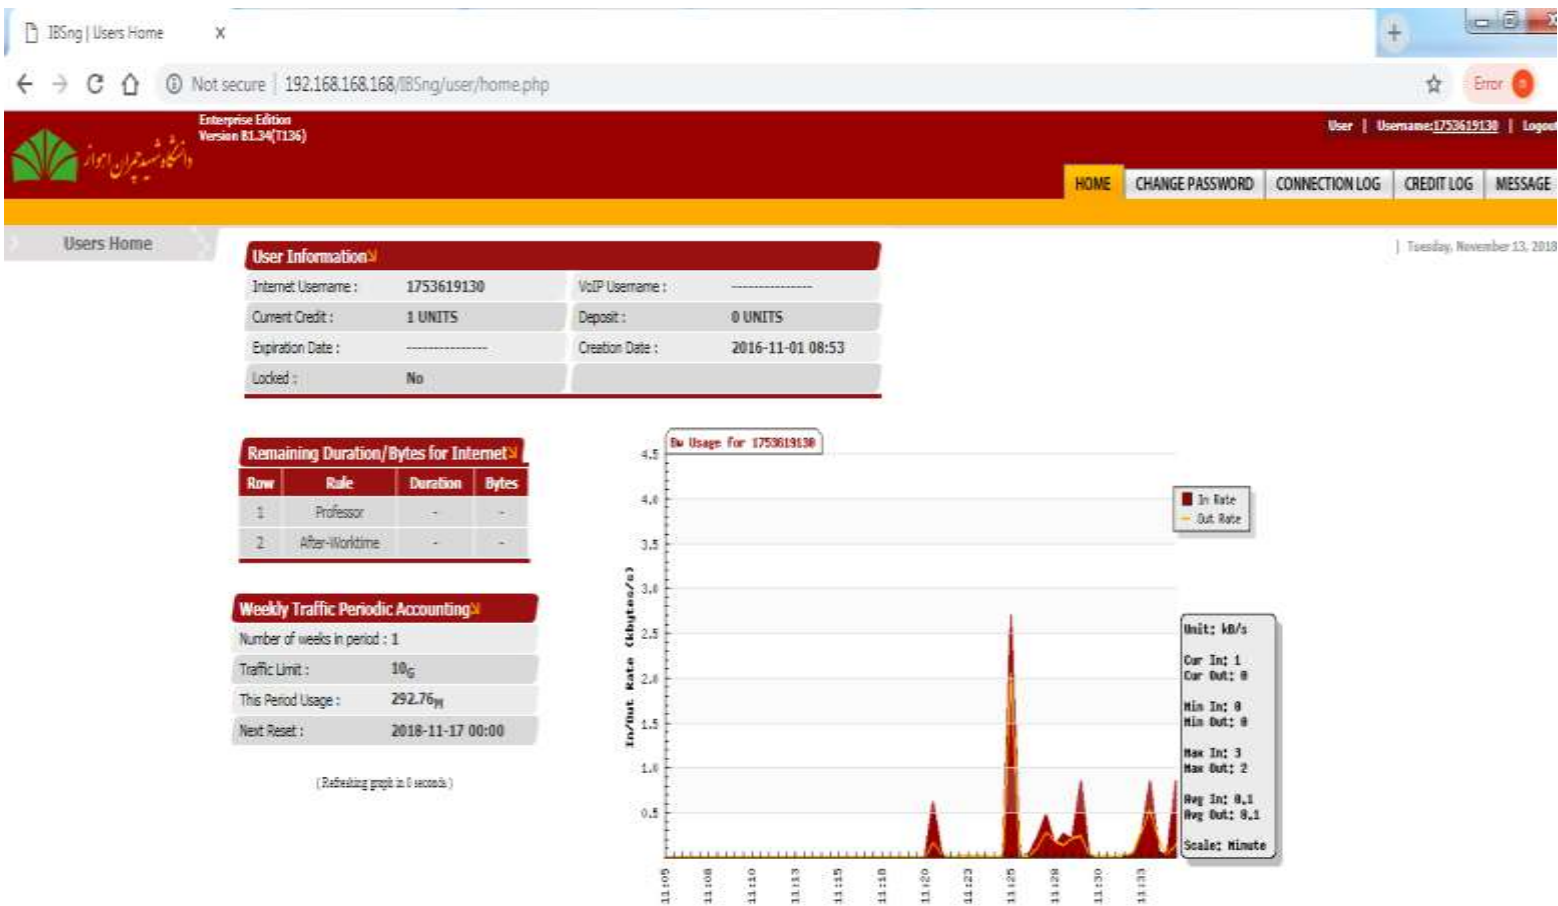

در این صفحه میزان حجم اختصاص داده شده و میزان حجم استفاده شده توسط شما را گزارش می دهد.

**Weekly Traffic Periodic Accounting**

Number of weeks in period : 1

Traffic Limit : 10G ← میزان حجم اختصاص داده شده